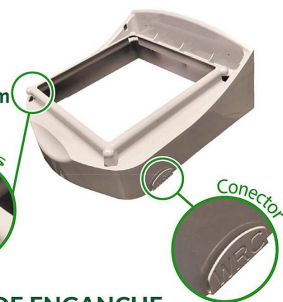

- Estándar o personalizado
- Educativo
- Anima a reciclar
- Fácil de entender
- Identificación clara

PAPELERAS DE RECICLAJE

GAMA LUXURY

- Todas las papeleras se fabrican con tratamiento antibacterias
- Posibilidad de impresión de vinilo
- Dimensiones - Alto 1330mm x Ancho 380mm x Profundidad 400mm (Sin altura de tablero 935mm)

GAMA ECO

- Todas las papeleras se fabrican con tratamiento antibacterias
- Amplia selección de etiquetas de vinilo de colores
- Dimensiones - Alto 1330mm x Ancho 380mm x Profundidad 400mm (Sin altura de tablero 935mm)

SISTEMA DE ENGANCHE

- Mecanismo patentado de enganche
- Las bolsas se colocan y se quitan con facilidad
- Sin bandas elásticas ni clips metálicos
- Sin problemas de seguridad para quien maneja el producto